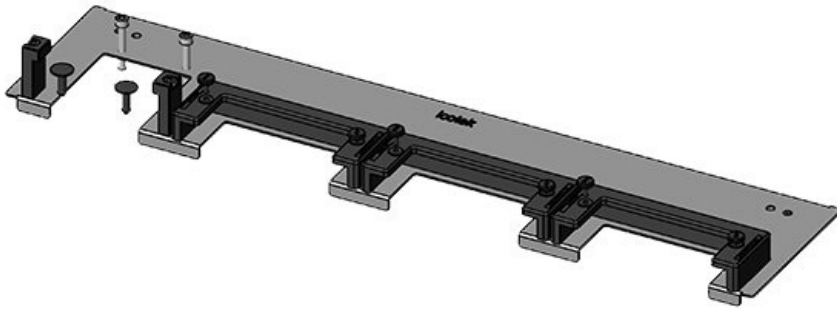

KDR-ESR-TS8-800-43072

Artikelnummer	43072	Gesamtlänge	658 mm
EAN	4251269309	Bodenblech	
	533	Für	800 mm
Verpackungseinheit	1	Schrankbreite	
Passend für Gehäuse	Rittal TS 8	Lichtes Mass	635 mm
Länge	658 mm	der	Bodenöffnung
Breite	150 mm	Passend für	3 × KEL-U 24
Höhe	57 mm	Kabeleinführung /	KEL-QUICK
		gen:	24, 1 × KEL-JUMBO 1

KDR-ESR-TS8-800-43073