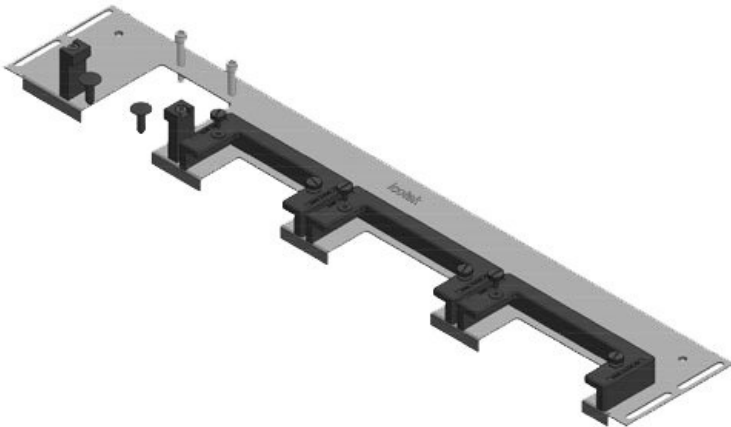

Artikelnummer	44504	Gesamtlänge	688 mm
EAN	4251269319	Bodenblech	
	792	Für	800 mm
Verpackungseinheit	1	Schrankbreite	
Passend für Gehäuse	Rittal VX25	Lichtes Mass	652 mm
Länge	688 mm	der	Bodenöffnung
Breite	120 mm	Passend für	2 × KEL-U 24
Höhe	57 mm	Kabeleinführung	/ KEL-QUICK
		gen:	24, 1 × KEL-U 16 / KEL-QUICK 16, 1 × KEL-JUMBO 1

KDR-ESR-VX25-800-44505