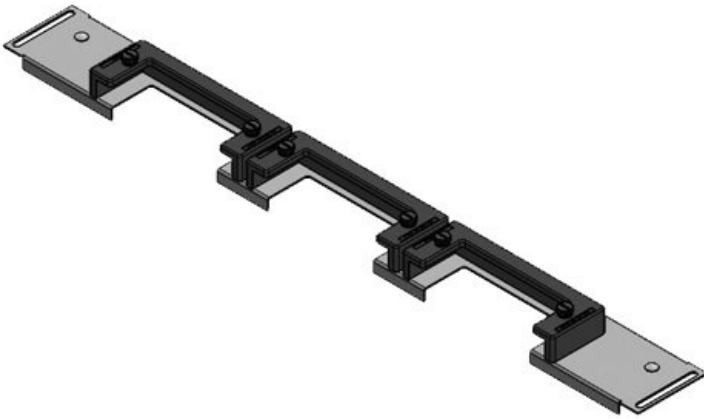

KDRS-ESR-VX25-800-44513

Artikelnummer	44513	Gesamtlänge	688 mm
EAN	4251269321	Bodenblech	
	115	Für	800 mm
Verpackungseinheit	1	Schrankbreite	
Passend für Gehäuse	Rittal VX25	Lichtes Mass	652 mm
Länge	688 mm	der	Bodenöffnung
Breite	75 mm	Passend für	3 × KEL-U 24
Höhe	43 mm	Kabeleinführung /	KEL-QUICK
		gen:	24

KDR-ESR-VX25-1000-44506