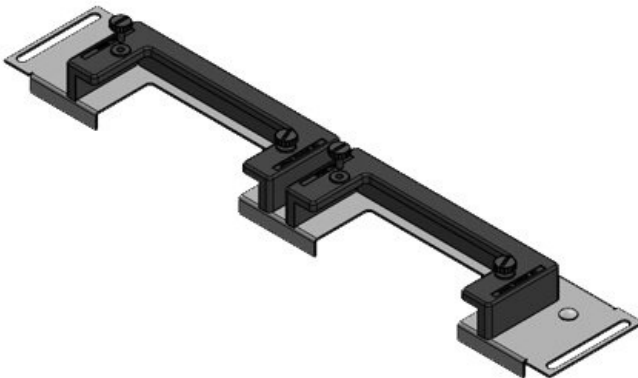

Artikelnummer	44514	Gesamtlänge	438 mm
EAN	4251269321	Bodenblech	
	122	Für	1.000 mm
Verpackungseinheit	1	Schrankbreite	
Passend für Gehäuse	Rittal VX25	Lichtes Mass	402 mm
Länge	438 mm	der	Bodenöffnung
Breite	75 mm	Passend für	2 × KEL-U 24
Höhe	44 mm	Kabeleinführung:	KEL-QUICK 24

KDR-ESR-VX25-1200-44509