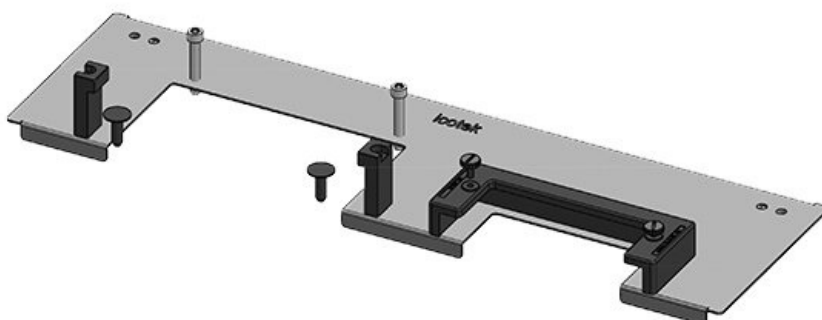

Artikelnummer	43084	Gesamtlänge	518 mm
EAN	4251269309	Bodenblech	
	656	Für	1.200 mm
Verpackungseinheit	1	Schrankbreite	
Passend für Gehäuse	Rittal TS 8	Lichtes Mass	495 mm
Länge	518 mm	der	Bodenöffnung
Breite	150 mm	Passend für	1 x KEL-U 24
Höhe	57 mm	Kabeleinführung /	KEL-QUICK
		gen:	24, 1 x KEL-JUMBO 2