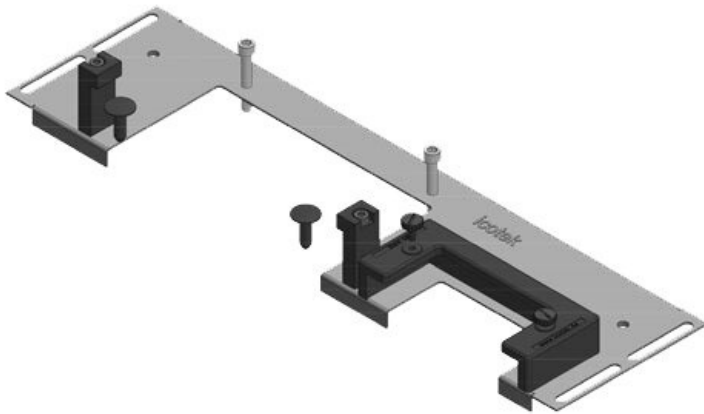

KDR-ESR-VX25-1000-44508

Artikelnummer	44508	Gesamtlänge	438 mm
EAN	4251269319	Bodenblech	
	839	Für	1.000 mm
Verpackungseinheit	1	Schrankbreite	
Passend für Gehäuse	Rittal VX25	Lichtes Mass	402 mm
Länge	438 mm	der	Bodenöffnung
Breite	120 mm	Mittelstrebe	ja
Höhe	57 mm	Passend für	1 × KEL-U 16
		Kabeleinführung:	16, 1 × KEL-JUMBO 2

KDRS-ESR-VX25-1000-44514