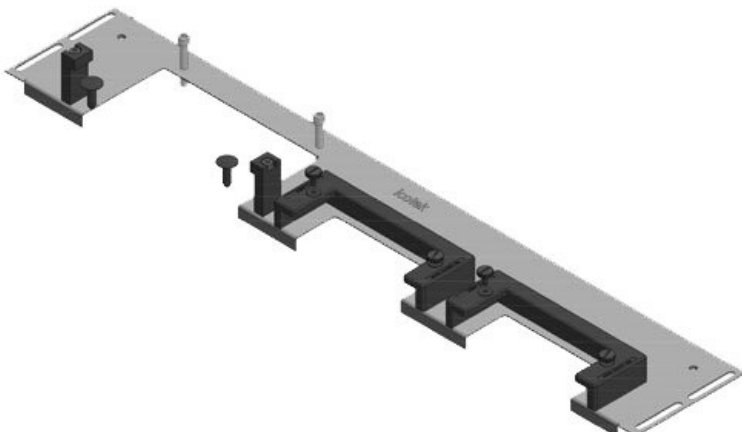

Artikelnummer	44505	Gesamtlänge	688 mm
EAN	4251269319	Bodenblech	
	808	Für	800 mm
Verpackungseinheit	1	Schrankbreite	
Passend für Gehäuse	Rittal VX25	Lichtes Mass	652 mm
Länge	688 mm	der	Bodenöffnung
Breite	120 mm	Passend für	2 × KEL-U 24
Höhe	57 mm	Kabeleinführung	/ KEL-QUICK
		gen:	24, 1 × KEL-JUMBO 2