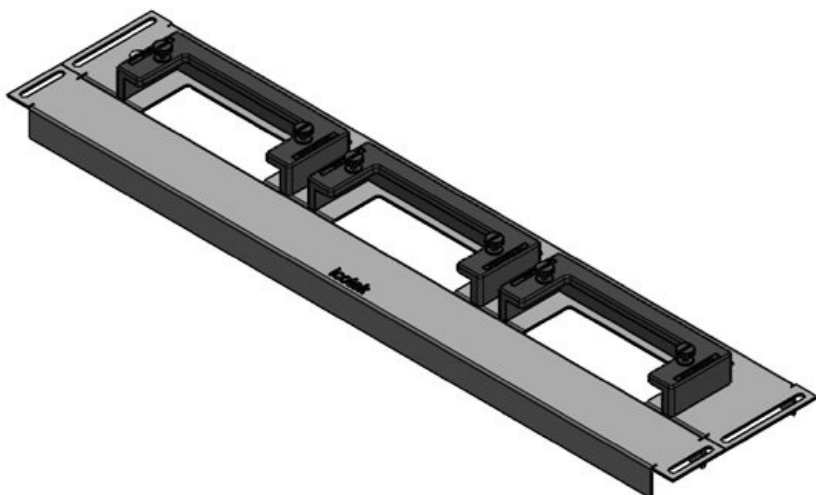

KDR-ESR-HW-800 + Blindblech

Artikelnummer	44521	Gesamtlänge	627 mm
EAN	4251269324	Bodenblech	
	550	Für	800 mm
Verpackungseinheit	1	Schrankbreite	
		Lichtes Mass	592 mm
Passend für Gehäuse	Häwa H390 / H395	der Bodenöffnung	
Länge	627 mm	Passend für	3 x KEL-U 24
Breite	136 mm	Kabeleinführung /	KEL-QUICK
Höhe	59 mm	gen:	24