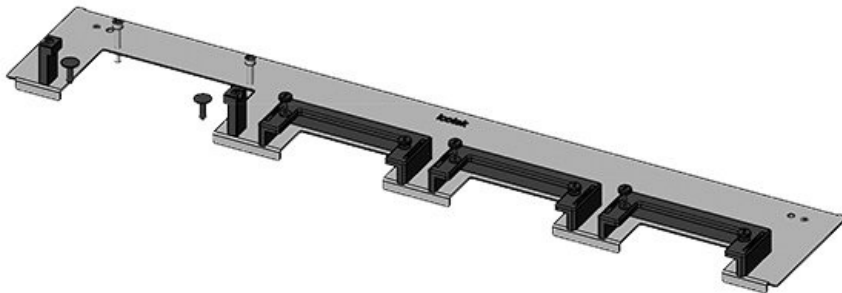

Artikelnummer	43075	Gesamtlänge	858 mm
EAN	4251269309	Bodenblech	
	564	Für	1.000 mm
Verpackungseinheit	1	Schrankbreite	
Passend für Gehäuse	Rittal TS 8	Lichtes Mass	835 mm
Länge	858 mm	der	Bodenöffnung
Breite	150 mm	Mittelstrebe	nein
Höhe	57 mm	Passend für	3 x KEL-U 24
		Kabeleinführung:	KEL-QUICK
			24, 1 x KEL-JUMBO 2

KDR-ESR-TS8-1000-43076