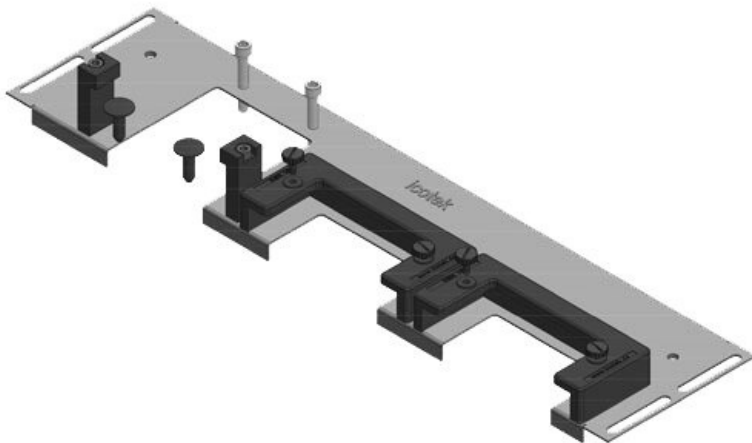

Artikelnummer	44502	Gesamtlänge	488 mm
EAN	4251269319778	Bodenblech	
Verpackungseinheit	1	Für Schrankbreite	600 mm
Passend für Gehäuse	Rittal VX25	Lichtes Mass der Bodenöffnung	452 mm
Länge	488 mm	Passend für	2 × KEL-U 16
Breite	120 mm	Kabeleinführung /	KEL-QUICK
Höhe	57 mm	gen:	16, 1 × KEL-JUMBO 1

KDRS-ESR-VX25-600-44512