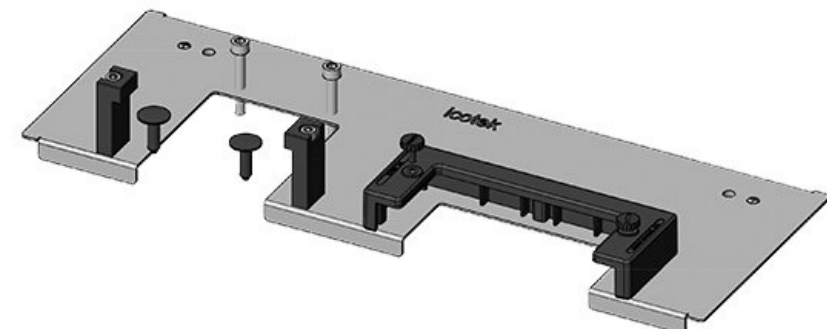

Artikelnummer	43076	Gesamtlänge	420 mm
EAN	4251269309	Bodenblech	
	571	Für	1.000 mm
Verpackungseinheit	1	Schrankbreite	
Passend für Gehäuse	Rittal TS 8	Lichtes Mass	398 mm
Länge	420 mm	der	Bodenöffnung
Breite	150 mm	Mittelstrebe	ja
Höhe	57 mm	Passend für	1 x KEL-U 24
		Kabeleinführung:	KEL-QUICK
			24, 1 x KEL-JUMBO 1