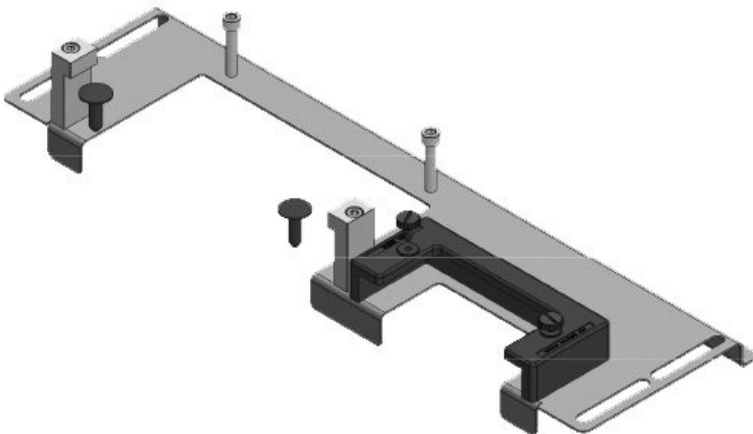

Artikelnummer	43250	Gesamtlänge	432 mm
EAN	4251269317	Bodenblech	
	033	Für	600 mm
Verpackungseinheit	1	Schrankbreite	
Passend für Gehäuse	nVent Hoffman	Lichtes Mass	368 mm
Länge	432 mm	der	
Breite	131,5 mm	Bodenöffnung	
Höhe	62,3 mm	Passend für	1 x KEL-U 16
		Kabeleinführung /	KEL-QUICK
		gen:	16, 1 x KEL-JUMBO 2

KDR-ESR-HG2-600-43251