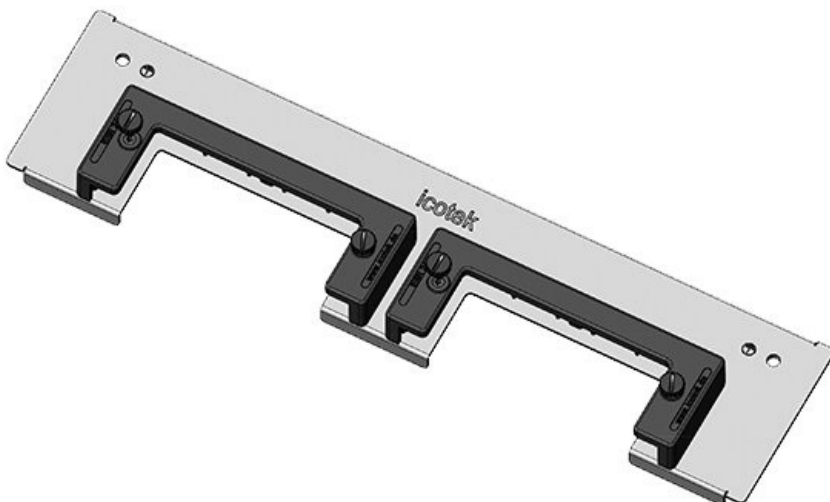

Artikelnummer	43082	Gesamtlänge	420 mm
EAN	4251269309	Bodenblech	
	632	Für	1.000 mm
Verpackungseinheit	1	Schrankbreite	
Passend für Gehäuse	Rittal TS 8	Lichtes Mass	398 mm
Länge	420 mm	der Bodenöffnung	
Breite	100 mm	Mittelstrebe	ja
Höhe	44 mm	Passend für Kabeleinführung:	2 x KEL-U 24 KEL-QUICK 24