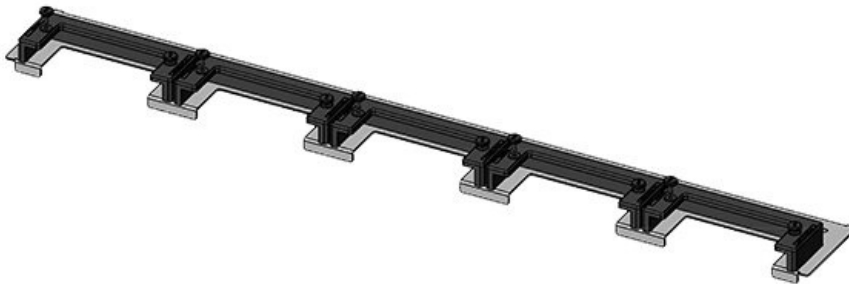

Artikelnummer	43081	Gesamtlänge	858 mm
EAN	4251269309	Bodenblech	
	625	Für	1.000 mm
Verpackungseinheit	1	Schrankbreite	
Passend für Gehäuse	Rittal TS 8	Lichtes Mass	835 mm
Länge	858 mm	der Bodenöffnung	
Breite	100 mm	Mittelstrebe	nein
Höhe	44 mm	Passend für Kabeleinführung:	5 x KEL-U 24 KEL-QUICK 24

KDR-ESR-TS8-1000-43082