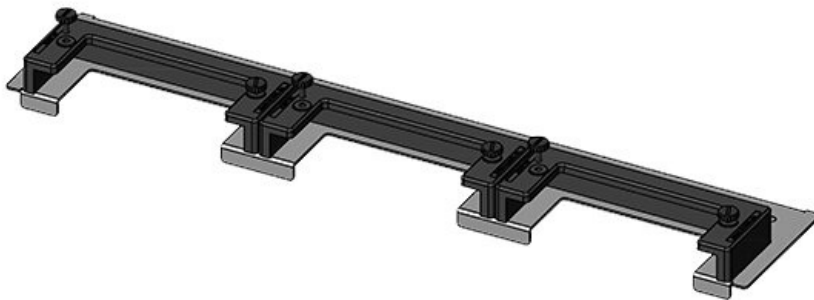

Artikelnummer	43083	Gesamtlänge	518 mm
EAN	4251269309	Bodenblech	
	649	Für	1.200 mm
Verpackungseinheit	1	Schrankbreite	
Passend für Gehäuse	Rittal TS 8	Lichtes Mass	495 mm
Länge	518 mm	der	Bodenöffnung
Breite	100 mm	Passend für	3 x KEL-U 24
Höhe	44 mm	Kabeleinführung /	KEL-QUICK
		gen:	24

KDR-ESR-TS8-1200-43084