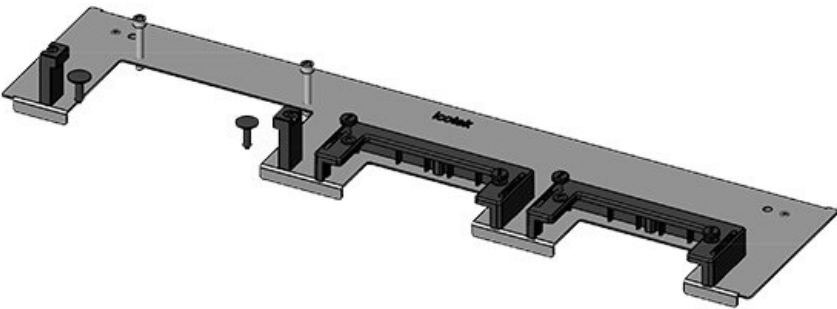

Artikelnummer	43073	Gesamtlänge	658 mm
EAN	4251269309	Bodenblech	
	540	Für	800 mm
Verpackungseinheit	1	Schrankbreite	
Passend für Gehäuse	Rittal TS 8	Lichtes Mass	635 mm
Länge	658 mm	der	Bodenöffnung
Breite	150 mm	Passend für	2 × KEL-U 24
Höhe	57 mm	Kabeleinführung /	KEL-QUICK
		gen:	24, 1 × KEL-JUMBO 2

KDR-ESR-TS8-800-43080