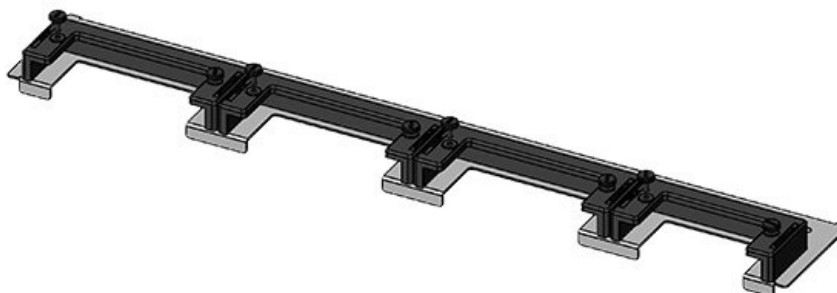

Artikelnummer	43080	Gesamtlänge	658 mm
EAN	4251269309	Bodenblech	
	618	Für	800 mm
Verpackungseinheit	1	Schrankbreite	
Passend für Gehäuse	Rittal TS 8	Lichtes Mass	635 mm
Länge	658 mm	der	Bodenöffnung
Breite	100 mm	Passend für	3 × KEL-U 24
Höhe	44 mm	Kabeleinführung /	KEL-QUICK
		gen:	24, 1 × KEL-U 16 / KEL-QUICK 16