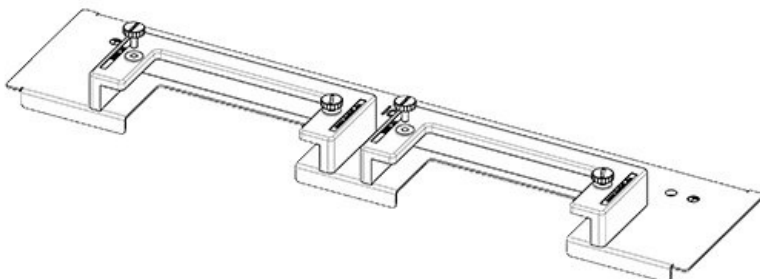

Artikelnummer	43079	Gesamtlänge	458 mm
EAN	4251269309	Bodenblech	
	601	Für	600 mm
Verpackungseinheit	1	Schrankbreite	
Passend für Gehäuse	Rittal TS 8	Lichtes Mass	435 mm
Länge	458 mm	der	Bodenöffnung
Breite	100 mm	Passend für	2 x KEL-U 24
Höhe	44 mm	Kabeleinführung /	KEL-QUICK
		gen:	24