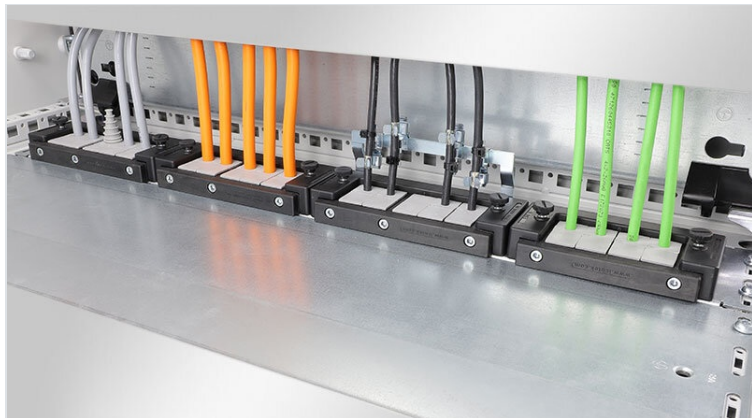

# KDR-ESR Schaltschrank-Bodenblech mit Einschubrahmen

für Schaltschränke von Rittal, nVent Hoffman & Häwa / IP54

IP54

HL3  
EN 45545-2

RoHS  
compliant

REACH  
COMPLIANCE

Made in  
Germany

KDR-ESR ist ein einteiliges Bodenblech, das in den Schaltschrankboden montiert wird. Darauf sind werkseitig Einschubrahmen vormontiert, in denen [KEL-U Kabeleinführungsleisten](#) nach dem Bestücken auf einfachste Weise eingeschoben und fixiert werden. Auch [KEL-JUMBO Kabeleinführungsleisten](#) können bei manchen Blechvarianten montiert werden.

Das extrem schmale (75 mm) Bodenblech KDRS-ESR-VX25 für Rittal VX25 Schaltschränke wird im Schaltschrankboden montiert. Die Einschubrahmen sind werkseitig vormontiert und sehr nah an der Montageplatte angebracht. Dies ermöglicht ein gerades Einführen der Leitungen von den Kabeleinführungsleisten KEL-U in den Verdrahtungskanal, ganz ohne Abknicken. Der Verdrahtungskanal kann dadurch tiefer und somit platzsparender eingesetzt werden.