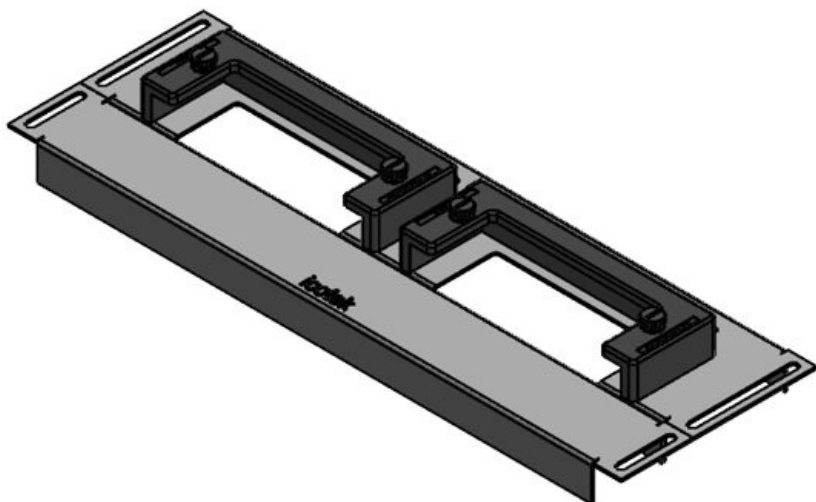

KDR-ESR-HW-600 + Blindblech

Artikelnummer	44520	Gesamtlänge	427 mm
EAN	4251269324	Bodenblech	
	543	Für	600 mm
Verpackungseinheit	1	Schrankbreite	
		Lichtes Mass	392 mm
Passend für Gehäuse	Häwa H390 / H395	der Bodenöffnung	
Länge	427 mm	Passend für	2 x KEL-U 24
Breite	136 mm	Kabeleinführung /	KEL-QUICK
Höhe	56 mm	gen:	24