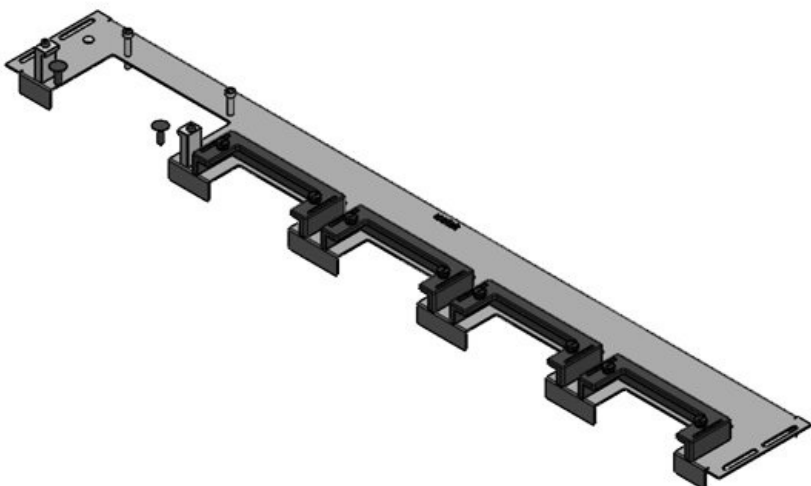

KDR-ESR-HW-1200-2

Artikelnummer	44526	Gesamtlänge	1.027 mm
EAN	4251269324	Bodenblech	
	604	Für	1.200 mm
Verpackungseinheit	1	Schrankbreite	
Passend für Gehäuse	Häwa H390 / H395	Lichtes Mass	992 mm
Länge	1.027 mm	Bodenöffnung	
Breite	133 mm	Passend für	4 × KEL-U 24
Höhe	70 mm	Kabeleinführung /	KEL-QUICK
		gen:	24, 1 × KEL-JUMBO 1