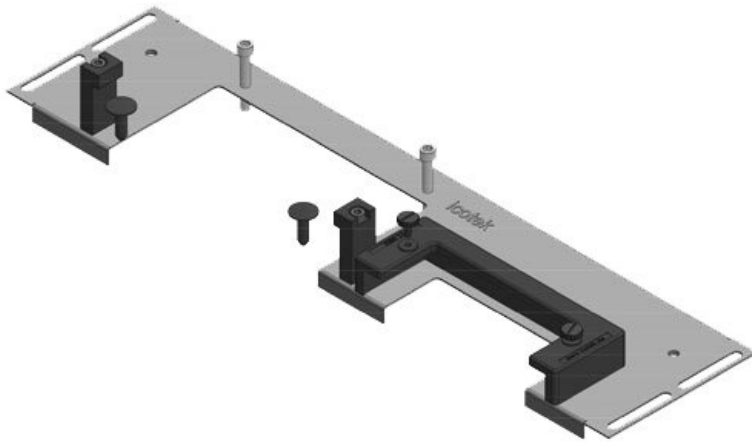

Das extrem schmale (75 mm) Bodenblech KDRS-ESR-VX25 für Rittal VX25 Schaltschränke wird im Schaltschrankboden montiert. Die Einschubrahmen sind werkseitig vormontiert und sehr nah an der Montageplatte angebracht. Dies ermöglicht ein gerades Einführen der Leitungen von den Kabeleinführungsleisten KEL-U in den Verdrahtungskanal, ganz ohne Abknicken. Der Verdrahtungskanal kann dadurch tiefer und somit platzsparender eingesetzt werden.

## Vorteile

- Einfachste Montage/ Demontage
- Während der Montage nahezu gesamte Schaltschrankbodenfläche verfügbar
- Sehr große Stecker mühelos einführbar
- Nachträgliche Montage möglich
- Keine Blecharbeiten notwendig

## Produktvarianten & Grössen

KDR-ESR-VX25-600-44500

Artikelnummer	<b>44500</b>	Gesamtlänge	<b>488 mm</b>
EAN	<b>4251269319</b>	Bodenblech	
	<b>754</b>	Für	<b>600 mm</b>
Verpackungseinheit	<b>1</b>	Schrankbreite	
Passend für Gehäuse	<b>Rittal VX25</b>	Lichtes Mass	<b>452 mm</b>
Länge	<b>488 mm</b>	der Bodenöffnung	
Breite	<b>100 mm</b>	Passend für	<b>2 x KEL-U 24</b>
Höhe	<b>43 mm</b>	Kabeleinführung /	<b>KEL-QUICK</b>
		gen:	<b>24</b>

**KDR-ESR-VX25-600-44501**

Artikelnummer	<b>44501</b>	Gesamtlänge	<b>488 mm</b>
EAN	<b>4251269319761</b>	Bodenblech	
Verpackungseinheit	<b>1</b>	Für Schrankbreite	<b>600 mm</b>
Passend für Gehäuse	<b>Rittal VX25</b>	Lichtes Mass der Bodenöffnung	<b>452 mm</b>
Länge	<b>488 mm</b>	Passend für	<b>1 × KEL-U 24</b>
Breite	<b>120 mm</b>	Kabeleinführung /	<b>KEL-QUICK</b>
Höhe	<b>57 mm</b>	gen:	<b>24, 1 × KEL-JUMBO 2</b>