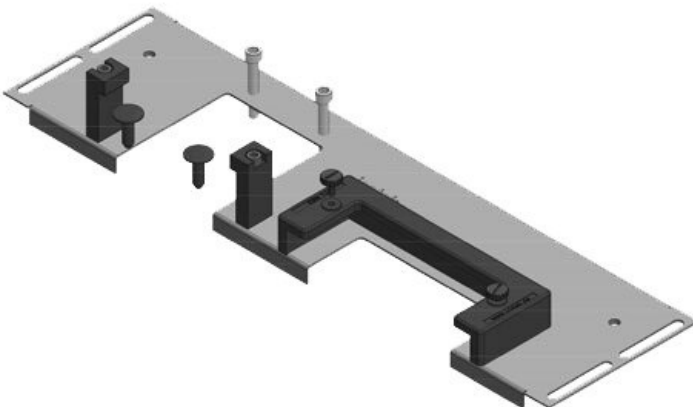

Artikelnummer	44507	Gesamtlänge	438 mm
EAN	4251269319	Bodenblech	
	822	Für	1.000 mm
Verpackungseinheit	1	Schrankbreite	
Passend für Gehäuse	Rittal VX25	Lichtes Mass	402 mm
Länge	438 mm	der	Bodenöffnung
Breite	120 mm	Mittelstrebe	ja
Höhe	57 mm	Passend für	1 × KEL-U 24
		Kabeleinführung /	KEL-QUICK
		gen:	24, 1 × KEL-JUMBO 1