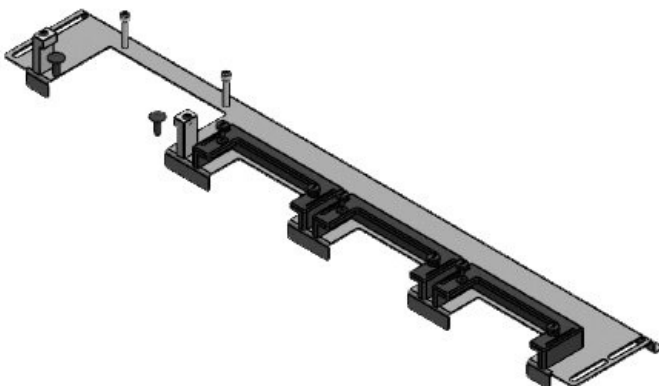

Artikelnummer	43254	Gesamtlänge	832 mm
EAN	4251269317	Bodenblech	
	071	Für	1.000 mm
Verpackungseinheit	1	Schrankbreite	
Passend für Gehäuse	nVent Hoffman PROLINE G2	Lichtes Mass	768 mm
Länge	832 mm	der	
Breite	131,5 mm	Bodenöffnung	
Höhe	41,3 mm	Passend für	3 × KEL-U 24
		Kabeleinführung /	KEL-QUICK
		gen:	24, 1 × KEL-JUMBO 2