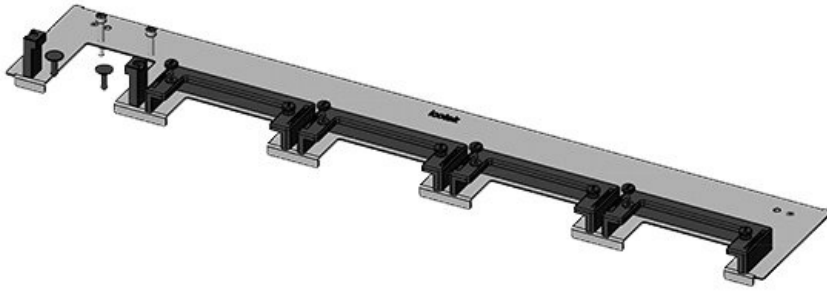

KDR-ESR-TS8-1000-43074

Artikelnummer	43074	Gesamtlänge	858 mm
EAN	4251269309	Bodenblech	
	557	Für	1.000 mm
Verpackungseinheit	1	Schrankbreite	
Passend für Gehäuse	Rittal TS 8	Lichtes Mass	835 mm
Länge	858 mm	der	Bodenöffnung
Breite	150 mm	Mittelstrebe	nein
Höhe	57 mm	Passend für	4 x KEL-U 24
		Kabeleinführung:	KEL-QUICK
			24, 1 x KEL-JUMBO 1

KDR-ESR-TS8-1000-43075