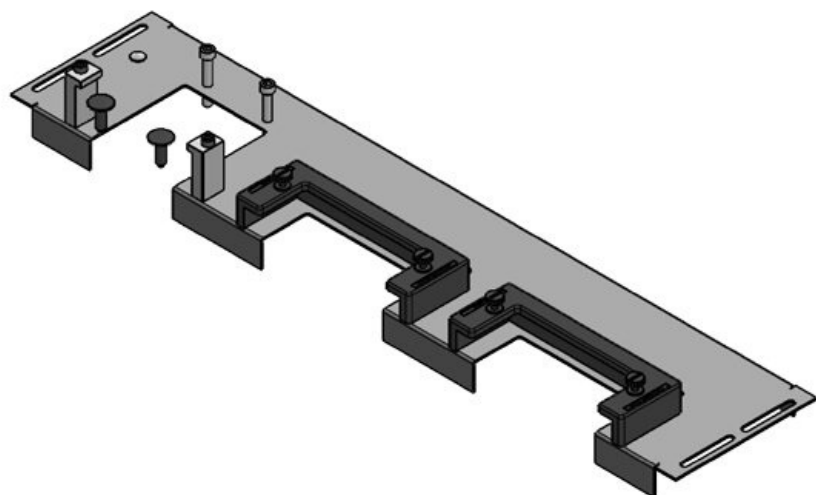

KDR-ESR-HW-800

Artikelnummer	44522	Gesamtlänge	627 mm
EAN	4251269324	Bodenblech	
	567	Für	800 mm
Verpackungseinheit	1	Schrankbreite	
		Lichtes Mass	592 mm
Passend für Gehäuse	Häwa H390 / H395	der Bodenöffnung	
Länge	627 mm	Passend für	2 x KEL-U 24
Breite	133 mm	Kabeleinführung /	KEL-QUICK
Höhe	70 mm	gen:	24, 1 x KEL-JUMBO 1