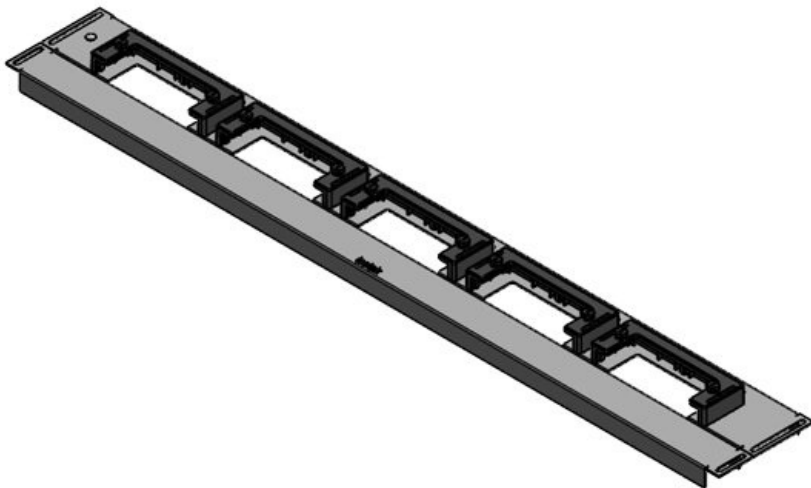

KDR-ESR-HW-1200 + Blindblech

Artikelnummer	44524	Gesamtlänge	1.027 mm
EAN	4251269324	Bodenblech	
	581	Für	1.200 mm
Verpackungseinheit	1	Schrankbreite	
Passend für Gehäuse	Häwa H390 / H395	Lichtes Mass	992 mm
Länge	1.027 mm	Bodenöffnung	
Breite	136 mm	Passend für	5 × KEL-U 24
Höhe	56 mm	Kabeleinführung /	KEL-QUICK
		gen:	24