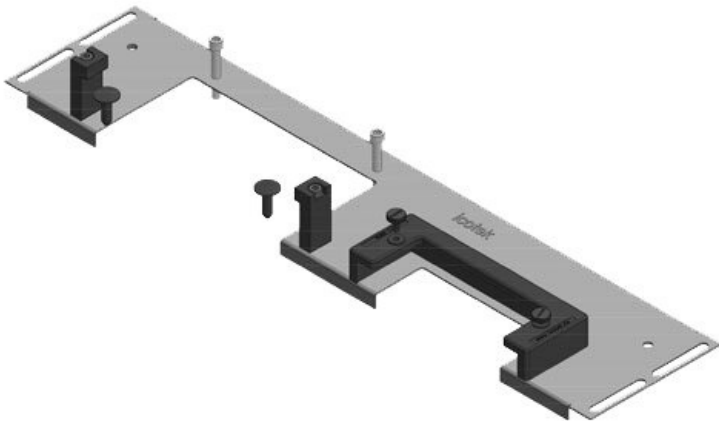

Artikelnummer	44511	Gesamtlänge	538 mm
EAN	4251269319	Bodenblech	
	860	Für	1.200 mm
Verpackungseinheit	1	Schrankbreite	
Passend für Gehäuse	Rittal VX25	Lichtes Mass	502 mm
Länge	538 mm	der	Bodenöffnung
Breite	120 mm	Passend für	1 x KEL-U 24
Höhe	57 mm	Kabeleinführung /	KEL-QUICK
		gen:	24, 1 x KEL-JUMBO 2

KDRS-ESR-VX25-1200-44515