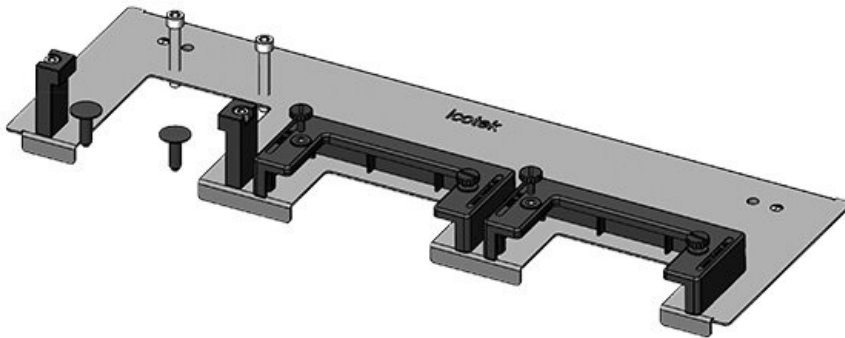

Artikelnummer	43071	Gesamtlänge	458 mm
EAN	4251269309	Bodenblech	
	526	Für	600 mm
Verpackungseinheit	1	Schrankbreite	
Passend für Gehäuse	Rittal TS 8	Lichtes Mass	435 mm
Länge	458 mm	der	Bodenöffnung
Breite	150 mm	Passend für	2 x KEL-U 16
Höhe	57 mm	Kabeleinführung /	KEL-QUICK
		gen:	16, 1 x KEL-JUMBO 1

KDR-ESR-TS8-600-43079