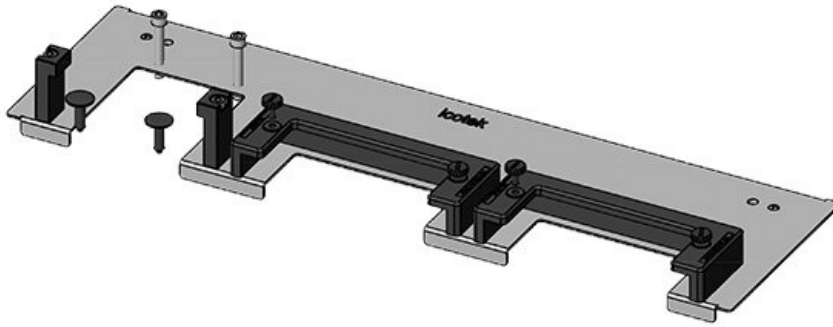

KDR-ESR-TS8-1200-43078

Artikelnummer	43078	Gesamtlänge	518 mm
EAN	4251269309	Bodenblech	
	595	Für	1.200 mm
Verpackungseinheit	1	Schrankbreite	
Passend für Gehäuse	Rittal TS 8	Lichtes Mass	495 mm
Länge	518 mm	der	Bodenöffnung
Breite	150 mm	Passend für	2 x KEL-U 24
Höhe	57 mm	Kabeleinführung /	KEL-QUICK
		gen:	24, 1 x KEL-JUMBO 1

KDR-ESR-TS8-1200-43083