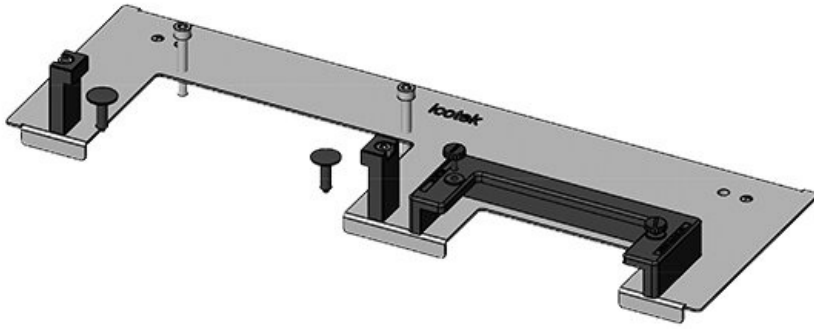

KDR-ESR-TS8-600-43070

Artikelnummer	43070	Gesamtlänge	458 mm
EAN	4251269309	Bodenblech	
	519	Für	600 mm
Verpackungseinheit	1	Schrankbreite	
Passend für Gehäuse	Rittal TS 8	Lichtes Mass	435 mm
Länge	458 mm	der	Bodenöffnung
Breite	150 mm	Passend für	1 x KEL-U 24
Höhe	57 mm	Kabeleinführung /	KEL-QUICK
		gen:	24, 1 x KEL-JUMBO 2

KDR-ESR-TS8-600-43071