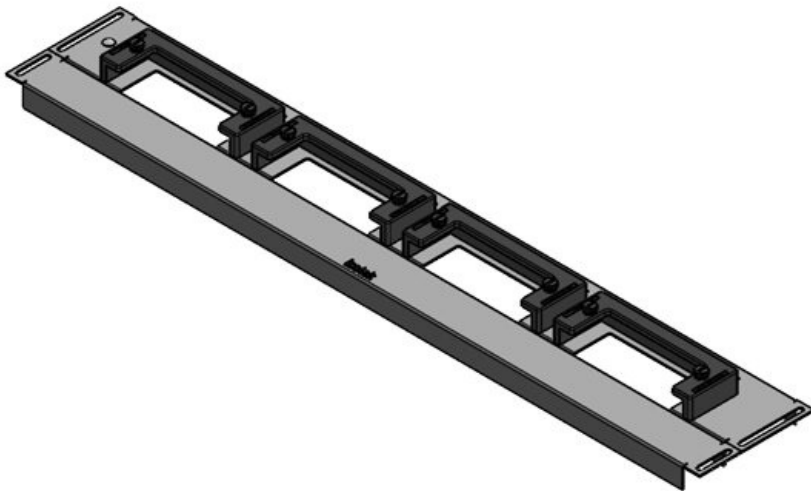

KDR-ESR-HW-1000 + Blindblech

Artikelnummer	44523	Gesamtlänge	827 mm
EAN	4251269324	Bodenblech	
	574	Für	1.000 mm
Verpackungseinheit	1	Schrankbreite	
Passend für Gehäuse	Häwa H390 / H395	Lichtes Mass	792 mm
Länge	827 mm	Bodenöffnung	
Breite	136 mm	Passend für	4 × KEL-U 24
Höhe	56 mm	Kabeleinführung /	KEL-QUICK
		gen:	24