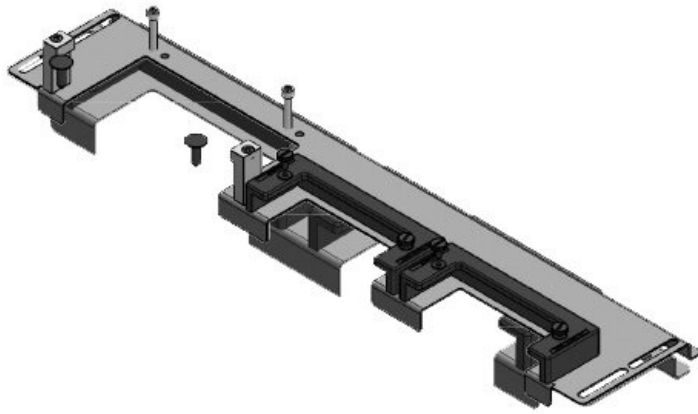

KDR-ESR-HG2-800-43252

Artikelnummer	43252	Gesamtlänge	632 mm
EAN	4251269317	Bodenblech	
	057	Für	800 mm
Verpackungseinheit	1	Schrankbreite	
Passend für Gehäuse	nVent Hoffman PROLINE G2	Lichtes Mass	568 mm
Länge	632 mm	der	
Breite	131,5 mm	Bodenöffnung	
Höhe	45 mm	Passend für	2 × KEL-U 24
		Kabeleinführung /	KEL-QUICK
		gen:	24, 1 × KEL-JUMBO 2

KDR-ESR-HG2-800-43253