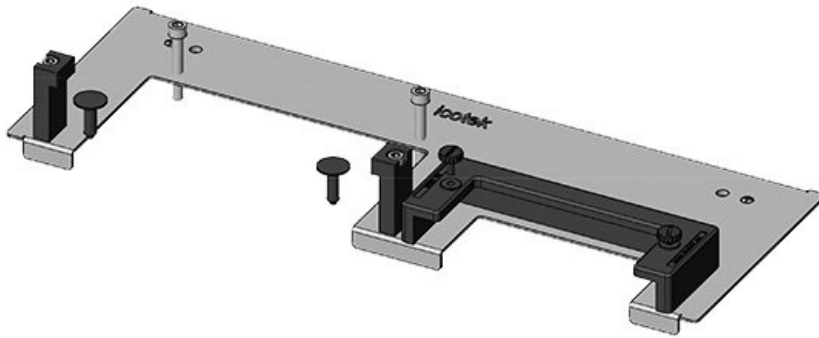

KDR-ESR-TS8-1000-43077

Artikelnummer	43077	Gesamtlänge	420 mm
EAN	4251269309	Bodenblech	
	588	Für	1.000 mm
Verpackungseinheit	1	Schrankbreite	
Passend für Gehäuse	Rittal TS 8	Lichtes Mass	398 mm
Länge	420 mm	der Bodenöffnung	
Breite	150 mm	Mittelstrebe	ja
Höhe	57 mm	Passend für Kabeleinführung:	1 x KEL-U 24 24, 1 x KEL-JUMBO 2

KDR-ESR-TS8-1000-43081