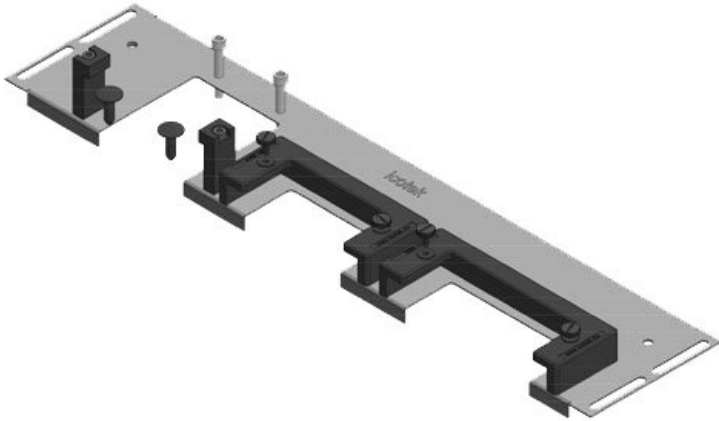

KDR-ESR-VX25-1200-44510

Artikelnummer	44510	Gesamtlänge	538 mm
EAN	4251269319	Bodenblech	
	853	Für	1.200 mm
Verpackungseinheit	1	Schrankbreite	
Passend für Gehäuse	Rittal VX25	Lichtes Mass	502 mm
Länge	538 mm	der	Bodenöffnung
Breite	120 mm	Passend für	1 x KEL-U 24
Höhe	57 mm	Kabeleinführung /	KEL-QUICK
		gen:	24, 1 x KEL-U 16 / KEL-QUICK 16, 1 x KEL-JUMBO 1

KDR-ESR-VX25-1200-44511