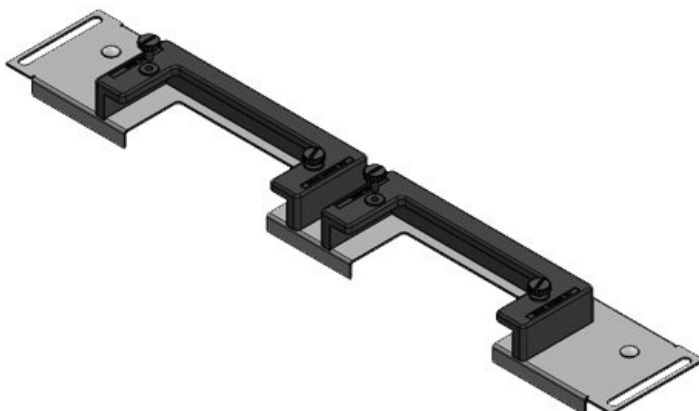

Artikelnummer	44512	Gesamtlänge	488 mm
EAN	4251269321108	Bodenblech	
Verpackungseinheit	1	Für Schrankbreite	600 mm
Passend für Gehäuse	Rittal VX25	Lichtes Mass der Bodenöffnung	452 mm
Länge	488 mm	Passend für	2 × KEL-U 24
Breite	75 mm	Kabeleinführung /	KEL-QUICK
Höhe	44 mm	gen:	24