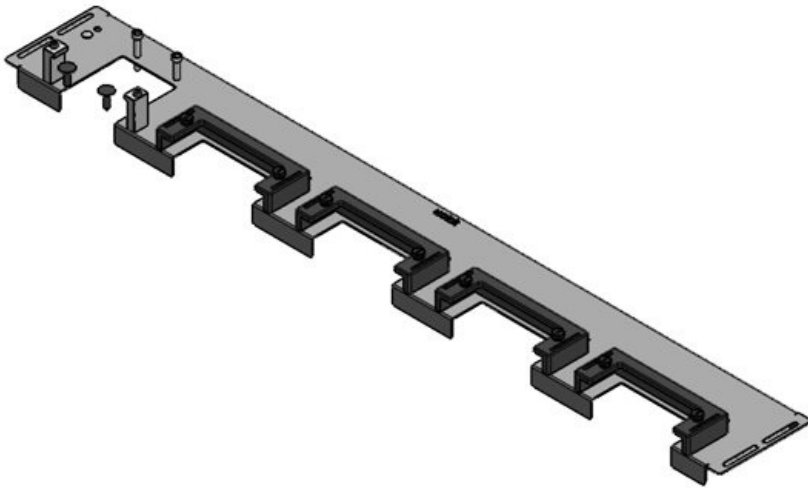

KDR-ESR-HW-1200-1

Artikelnummer	44525	Gesamtlänge	1.027 mm
EAN	4251269324	Bodenblech	
	598	Für	1.200 mm
Verpackungseinheit	1	Schrankbreite	
Passend für Gehäuse	Häwa H390 / H395	Lichtes Mass	992 mm
Länge	1.027 mm	Bodenöffnung	
Breite	133 mm	Passend für	4 x KEL-U 24
Höhe	70 mm	Kabeleinführung /	KEL-QUICK
		gen:	24, 1 x KEL-JUMBO 2

KDR-ESR-HG2-600-43250